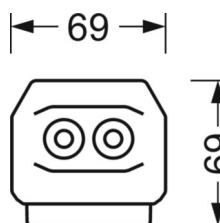

MÉCANIQUE

Couleur du boîtier	blanc signalisation RAL 9016
Cotes (Long.xLarg.xH/DxH)	2299mm x 55mm x 37mm
Poids (net)	2.2kg
Type de montage	Montage sur système de rail support, Structure lumineuse

LIEN PROFOND

<https://www.regiolux.de/fr/article/19512024200>

Référence	LED 16000lm 865
ηLB	100 %
Φ ↓/↑	98 % / 2 %
UGR trans./long.	23.6 / 25.0

Dimensions

L	2299 mm	Longueur
B	55 mm	Largeur
H	37 mm	Hauteur
