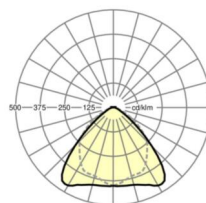

ÉCLAIRAGISME

Équipement	LED, Rendu des couleurs/Température de couleur CRI ≥ 80 / 6500K
Tolérance de localisation chromatique (MacAdam)	3SDCM
Flux lumineux nominal	15763lm
Longévité des sources LED	50000h L80/B10 (Tq 30°C), 70000h L80/B50 (Tq 30°C)
Efficacité lumineuse du luminaire	164lm/W
Angle de rayonnement	95° (C0) / 95 ° (C90)
UGR trans./long.	23.6 / 25.0

<https://www.regiolux.de/fr/article/19512024200>

Référence	LED 16000lm 865
ηLB	100 %
Φ ↓/↑	98 % / 2 %
UGR trans./long.	23.6 / 25.0

Dimensions

L	2299 mm	Longueur
B	55 mm	Largeur
H	37 mm	Hauteur
