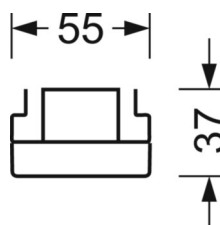

MÉCANIQUE

Couleur du boîtier	blanc signalisation RAL 9016
Cotes (Long.xLarg.xH/DxH)	2299mm x 55mm x 37mm
Poids (net)	2.2kg
Type de montage	Montage sur système de rail support, Structure lumineuse

LIEN PROFOND

<https://www.regiolux.de/fr/article/19512024200>

Référence	LED 16000lm 865
ηLB	100 %
Φ ↓/↑	98 % / 2 %
UGR trans./long.	23.6 / 25.0

Dimensions

L	2299 mm	Longueur
B	55 mm	Largeur
H	37 mm	Hauteur
